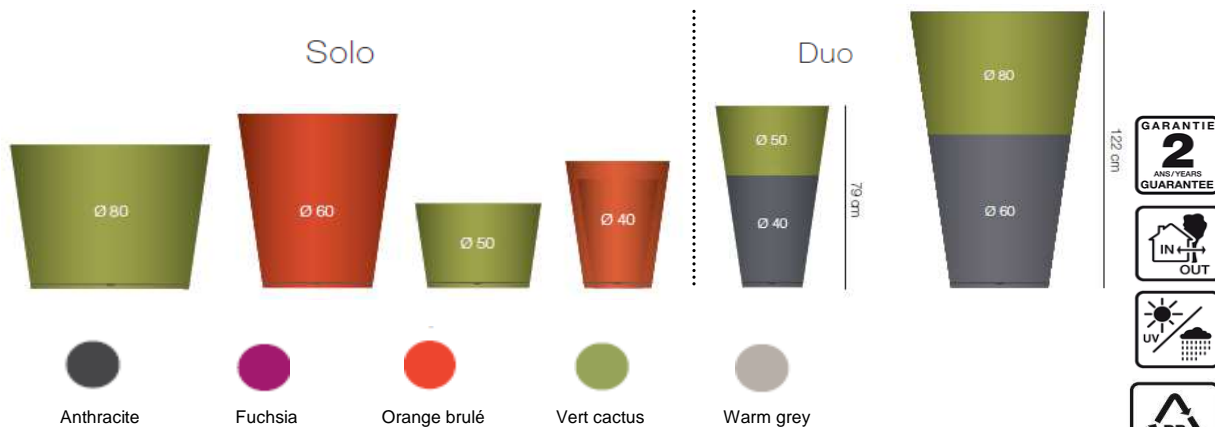

BACS A PLANTES TOKYO

Caractéristiques produit				
	40	50	60	80
Diamètre	40	50	60	80
Hauteur (cm)	48	31	67	55
Poids (kg)	1,89	2,38	4,62	7,16

Au design moderne, les bacs à plantes TOKYO s'adaptent parfaitement à vos bords de piscine ou à vos terrasses. Solo, Duo, à chacun son TOKYO. Ces bacs peuvent être utilisés seuls ou combinés en superposant 2 bacs l'un sur l'autre*. Chaque pot existe en 4 dimensions et en 5 coloris, soit 70 possibilités. Vous pouvez moduler et personnaliser votre environnement à votre guise.

Ces bacs à plantes sont robustes et avec une finition parfaite. En Duo, la jonction entre les 2 bacs est invisible. Discrète et pratique, facile à déclipser et à repositionner, sa soucoupe intégrée amovible retient l'eau. Fabriqués en PP à l'aspect mat, ces bacs sont résistants aux UV et aux intempéries, faciles à nettoyer. Prix de l'innovation Décoration au Jardin 2013.

* Mode d'emploi en Duo : bac inférieur à lester impérativement.

Référence UC	EAN Code	Libellé Long commercial	PCB
19338002	310003813941 7	TOKYO D40 ANTHRACITE	6
19338283	310003813988 2	TOKYO D40 ORANGE BRULE	6
19338282	310003813987 5	TOKYO D40 VERT CACTUS	6
19338167	310003814485 5	TOKYO D40 FUCHSIA	6
19338193	310003813940 0	TOKYO D40 WARM GREY	6
19341002	310003813943 1	TOKYO D50 ANTHRACITE	6
19341167	310003814486 2	TOKYO D50 ORANGE BRULE	6
19341283	310003813992 9	TOKYO D50 VERT CACTUS	6
19341282	310003813991 2	TOKYO D50 FUCHSIA	6
19341193	310003813942 4	TOKYO D50 WARM GREY	6
19343002	310003813945 5	TOKYO D60 ANTHRACITE	3
19343167	310003814487 9	TOKYO D60 ORANGE BRULE	3
19343283	310003813996 7	TOKYO D60 VERT CACTUS	3
19343282	310003813995 0	TOKYO D60 FUCHSIA	3
19343193	310003813944 8	TOKYO D60 WARM GREY	3
19351002	310003813947 9	TOKYO D80 ANTHRACITE	3
19351167	310003814488 6	TOKYO D80 ORANGE BRULE	3
19351283	310003814000 0	TOKYO D80 VERT CACTUS	3
19351282	310003813999 8	TOKYO D80 FUCHSIA	3
19351193	310003813946 2	TOKYO D80 WARM GREY	3