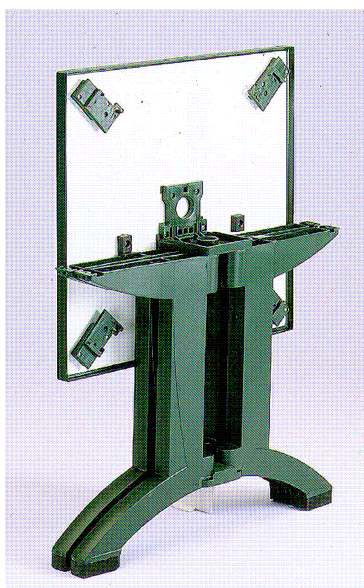

## TABLE PALMA 70X70

Dimensions produit (cm)	
Largeur :	70,00
Profondeur :	70,00
Hauteur :	72,00
<b>Poids (kg)</b>	<b>10,56</b>

Garantie  
2 ans

Vert amazonie

Anthracite

Bleu Baltic

Acajou

Blanc

Plateau surmoulé décor marbre de gène chant polypropylène.

Table composée d'un pied en résine et d'un plateau rabattable qui bascule à la verticale. Ce procédé permet un rangement plus facile et un gain de place considérable.